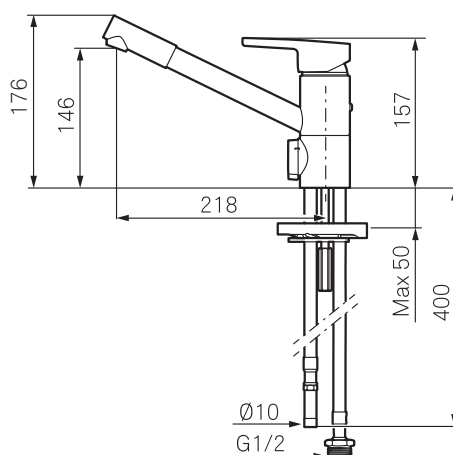

- ESS (Energisparsystem)
- Mjukstängning med keramisk tätning
- Omställbar flödesbegränsning och temperaturspär
- Eco (Energi- och vattenbesparande strålsamlare **9 l/min**)
- Flexibla anslutningsrör i metallomspunnen Soft PEX[®]
- Svängbar pip 110°
- Med diskmaskinsavstängning. Omställbar mellan kv och vv, inställd på kv
- Lead Free (blyfri)
- Hålmått Ø32-35 mm